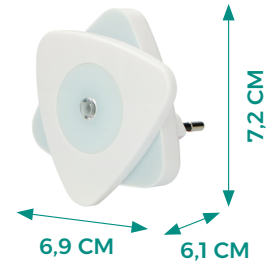

ANV-20 Automatic LED orientation light

EN

Automatic LED orientation light

- The soothing light lets kids catch sleep peacefully and comfortably
- Orientation light in nursery, hallway, garage, etc.
- Adjustable light intensity
- Energy saving LED light 0,3W
- With sensor: auto on when darkness falls
- Plug-in: Mains supply 230V / 50Hz

DE

Automatisches LED-Nachtlicht

- Das beruhigende Licht lässt Kinder einfach und ruhig einschlafen
- Orientierungslicht für Kinderzimmer, Flur, Garage, usw.
- Lichtintensität verstellbar
- Energiesparende LED-Beleuchtung 0,3W
- Mit Sensor: Licht schaltet sich im Dunkeln automatisch ein
- Plug-in: Stromversorgung 230 V/50 Hz